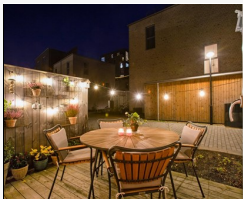

Rækkehus med 5 værelser

Ejler Billes Allé 122, 2300 København S

-3% 5.500.000 kr.

41.353 kr. / m²

Beregn boliglån

Rækkehus

2 måneder på markedet

Værelser: 5 133 m² Energimærke: A20 2020 0 m² Ejerudgift: 4.368 kr. / md.