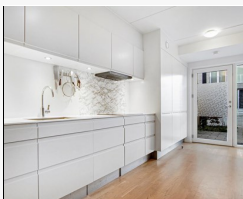

Rækkehus med 5 værelser

Doris Lessings Vej 41F, Ørestad, 2300 København S

5.195.000 kr.

44.784 kr. / m²

[Beregn boliglån](#)

R Rækkehus

18 dage på markedet

Værelser: 5 116 m² Energimærke: A20 2017 76 m² Ejerudgift: 4.347 kr. / md.