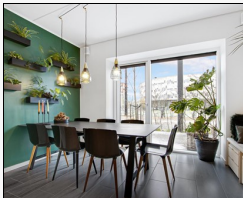

Rækkehus med 6 værelser

Richard Mortensens Vej 10K, Ørestad,
2300 København S

5.495.000 kr.

42.596 kr. / m²

[Beregn boliglån](#)

R Rækkehus

7 dage på markedet

Værelser: 6 129 m² Energimærke: A15 2016 65 m² Ejerudgift: 4.871 kr. / md.