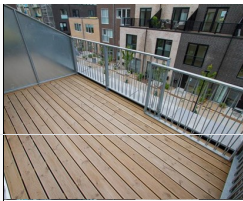

Rækkehuse til salg i 2300 København S

Rækkehus med 4 værelser

Robert Jacobsens Vej 18G, 2300 København S

4.995.000 kr.

47.122 kr. / m²

[Beregn boliglån](#)

R Rækkehus

3 dage på markedet